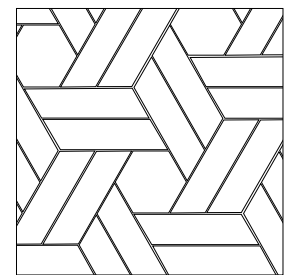

Propuestas de colocación

Suggested layout patterns / Verlegungsvorschläge / Propositions de pose

Chevron Wall Left 50%
Chevron Wall Right 50%

Chevron Wall Left 50%
Chevron Wall Right 50%

Chevron Wall Left 50%
Chevron Wall Right 50%

Chevron Wall Left 20%
Chevron Wall Right 80%

Chevron Wall Left 50%
Chevron Wall Right 50%

Chevron Wall Left 32%
Chevron Wall Right 32%
Scale Hexagon 36%

Chevron Wall Left 33%
Chevron Wall Right 33%
Scale Hexagon 34%

Chevron Wall Right 86%
Scale Hexagon 14%

Chevron Wall White 18,6 x 5,2 cm / 7 1/3" x 2"
Scale Hexagon White 12,4 x 10,7 cm / 5" x 4"

EQUIPE

Chevron Wall Mint 18,6 x 5,2 cm / 7 1/3" x 2"

Chevron Wall Left 50%
Chevron Wall Right 50%