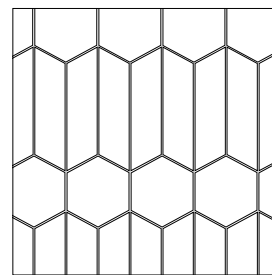

Formatos

Sizes / Formate / Formats

18,6 x 5,2 cm
7 1/3" x 2"

	Left	Right
White Matt <input checked="" type="checkbox"/>	23351 EQ-3	23361 EQ-3
White	23344 EQ-3	23358 EQ-3
Cream	23352 EQ-3	23362 EQ-3
Greige	23355 EQ-3	23365 EQ-3
Mint	23354 EQ-3	23364 EQ-3
Sky Blue	23353 EQ-3	23363 EQ-3
Light Grey	23350 EQ-3	23360 EQ-3
Dark Grey	23349 EQ-3	23359 EQ-3
Black Matt <input checked="" type="checkbox"/>	23357 EQ-4	23367 EQ-4
Black	23356 EQ-4	23366 EQ-4

Propuestas de colocación

Suggested layout patterns / Verlegungsvorschläge / Propositions de pose

Chevron Wall Left 50%
Chevron Wall Right 50%

Chevron Wall Left 50%
Chevron Wall Right 50%

Chevron Wall Left 50%
Chevron Wall Right 50%

Chevron Wall Left 20%
Chevron Wall Right 80%

Chevron Wall Left 50%
Chevron Wall Right 50%

Chevron Wall Left 32%
Chevron Wall Right 32%
Scale Hexagon 36%

Chevron Wall Left 33%
Chevron Wall Right 33%
Scale Hexagon 34%

Chevron Wall Right 86%
Scale Hexagon 14%

Chevron Wall White 18,6 x 5,2 cm / 7 1/3" x 2"
Scale Hexagon White 12,4 x 10,7 cm / 5" x 4"

EQUIPE

Chevron Wall Mint 18,6 x 5,2 cm / 7 1/3" x 2"

Chevron Wall Left 50%
Chevron Wall Right 50%