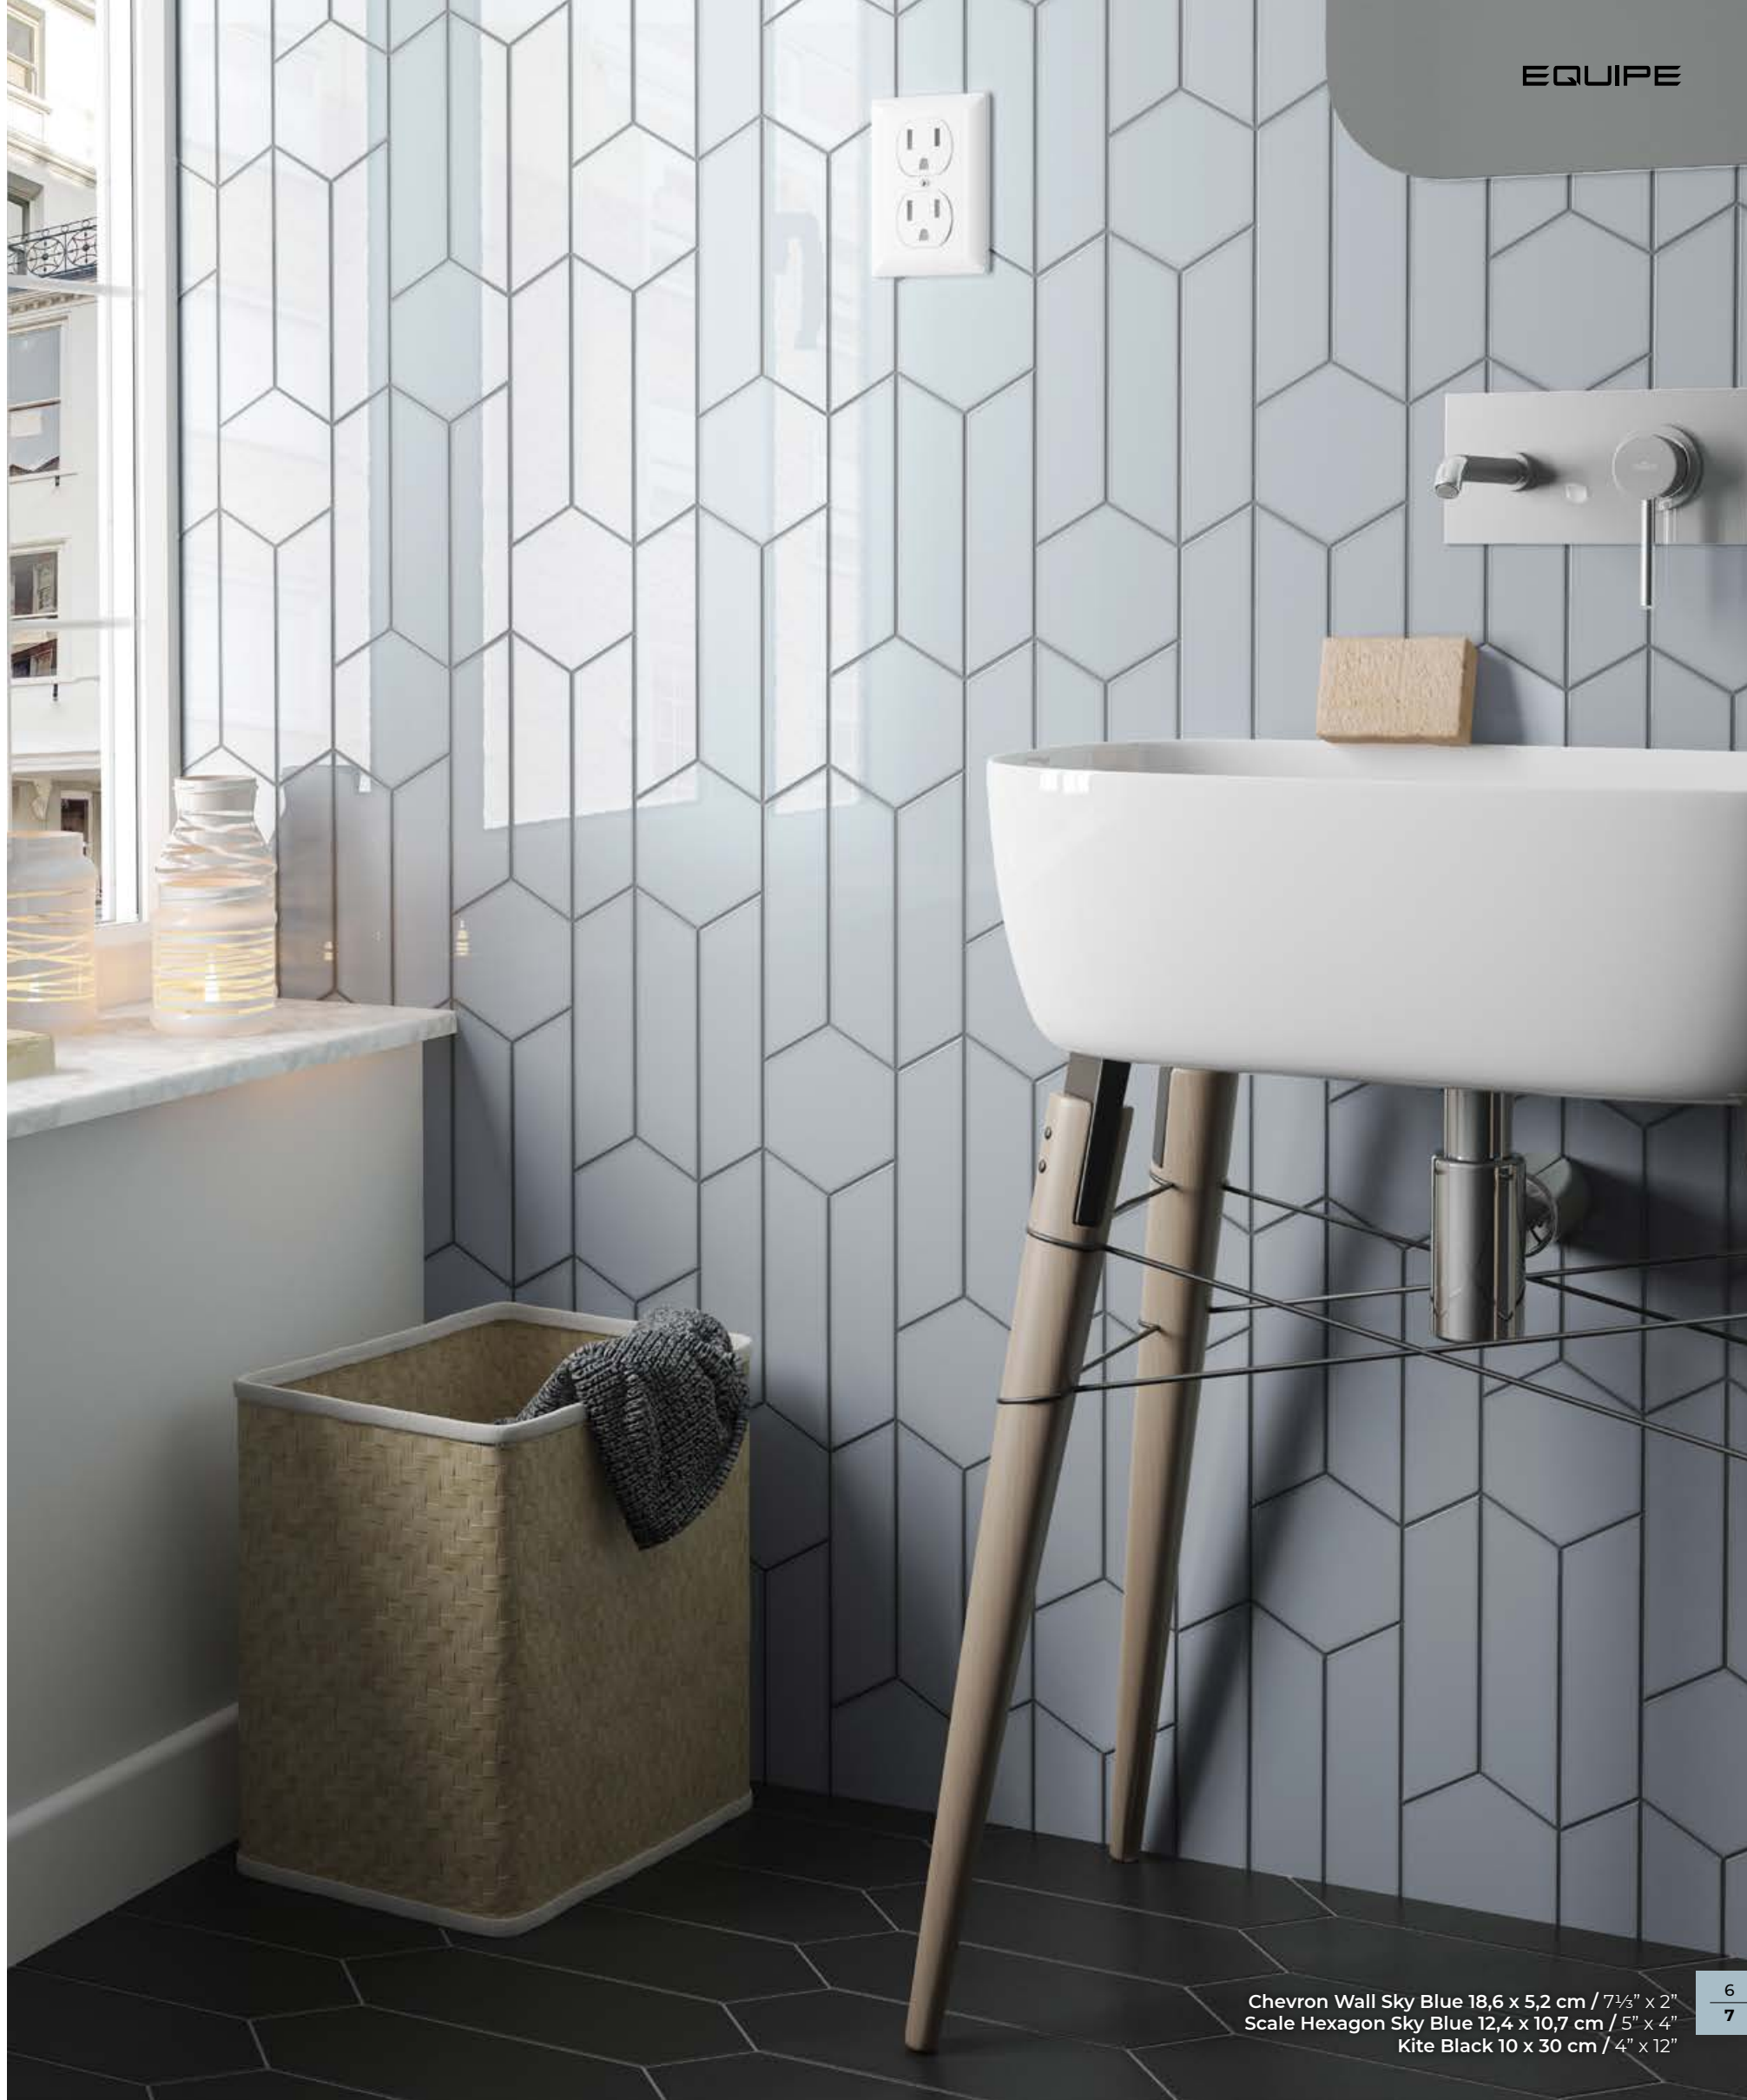

chevron wall

Chevron Wall White, Black 18,6 x 5,2 cm / 7 1/8" x 2"

Chevron wall

Chevron Wall Black Matt 18,6 x 5,2 cm / 7 1/2" x 2"
Scale Hexagon Black Matt 12,4 x 10,7 cm / 5" x 4"

Chevron Wall Sky Blue 18,6 x 5,2 cm / 7 1/3" x 2"
Scale Hexagon Sky Blue 12,4 x 10,7 cm / 5" x 4"
Kite Black 10 x 30 cm / 4" x 12"

chevron wall

Chevron Wall White 18,6 x 5,2 cm / 7 1/3" x 2"

chevron wall

Chevron Wall Sky Blue 18,6 x 5,2 cm / 7 1/3" x 2"

Chevron Wall White, Mint 18,6 x 5,2 cm / 7 1/3" x 2"

chevron wall

Chevron Wall Greige 18,6 x 5,2 cm / 7 1/3" x 2"