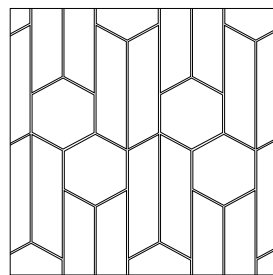

Formatos

Sizes / Formate / Formats

18,6 x 5,2 cm
7 1/3" x 2"

	Left	Right
White Matt <input checked="" type="checkbox"/>	23351 EQ-3	23361 EQ-3
White	23344 EQ-3	23358 EQ-3
Cream	23352 EQ-3	23362 EQ-3
Greige	23355 EQ-3	23365 EQ-3
Mint	23354 EQ-3	23364 EQ-3
Sky Blue	23353 EQ-3	23363 EQ-3
Light Grey	23350 EQ-3	23360 EQ-3
Dark Grey	23349 EQ-3	23359 EQ-3
Black Matt <input checked="" type="checkbox"/>	23357 EQ-4	23367 EQ-4
Black	23356 EQ-4	23366 EQ-4

Propuestas de colocación

Suggested layout patterns / Verlegungsvorschläge / Propositions de pose

Chevron Wall Left 50%
Chevron Wall Right 50%

Chevron Wall Left 50%
Chevron Wall Right 50%

Chevron Wall Left 50%
Chevron Wall Right 50%

Chevron Wall Left 20%
Chevron Wall Right 80%

Chevron Wall Left 50%
Chevron Wall Right 50%

Chevron Wall Left 32%
Chevron Wall Right 32%
Scale Hexagon 36%

Chevron Wall Left 33%
Chevron Wall Right 33%
Scale Hexagon 34%

Chevron Wall Right 86%
Scale Hexagon 14%

Chevron Wall White 18,6 x 5,2 cm / 7 1/3" x 2"
Scale Hexagon White 12,4 x 10,7 cm / 5" x 4"

EQUIPE

Chevron Wall Mint 18,6 x 5,2 cm / 7 1/3" x 2"

Chevron Wall Left 50%
Chevron Wall Right 50%