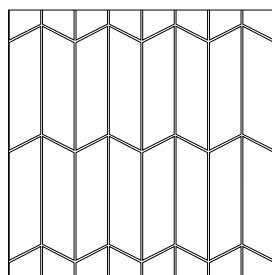

revestimiento / wall tiles
wandfliesen / faïences 

chevron wall

EQUIPE

CHEVRON WALL

Chevron Wall Black, Black Matt 18,6 x 5,2 cm / 7 1/3" x 2"

Pasta blanca · Revestimiento

White body · Wall tiles / Weißscherben · Wandfliesen / Pâte blanche · Faïences

Formatos

Sizes / Formate / Formats

18,6 x 5,2 cm
7 1/3" x 2"

	Left	Right
White Matt <input checked="" type="checkbox"/>	23351 EQ-3	23361 EQ-3
White	23344 EQ-3	23358 EQ-3
Cream	23352 EQ-3	23362 EQ-3
Greige	23355 EQ-3	23365 EQ-3
Mint	23354 EQ-3	23364 EQ-3
Sky Blue	23353 EQ-3	23363 EQ-3
Light Grey	23350 EQ-3	23360 EQ-3
Dark Grey	23349 EQ-3	23359 EQ-3
Black Matt <input checked="" type="checkbox"/>	23357 EQ-4	23367 EQ-4
Black	23356 EQ-4	23366 EQ-4

Propuestas de colocación

Suggested layout patterns / Verlegungsvorschläge / Propositions de pose

Chevron Wall Left 50%
Chevron Wall Right 50%

Chevron Wall Left 50%
Chevron Wall Right 50%

Chevron Wall Left 50%
Chevron Wall Right 50%

Chevron Wall Left 20%
Chevron Wall Right 80%

Chevron Wall Left 50%
Chevron Wall Right 50%

Chevron Wall Left 32%
Chevron Wall Right 32%
Scale Hexagon 36%

Chevron Wall Left 33%
Chevron Wall Right 33%
Scale Hexagon 34%